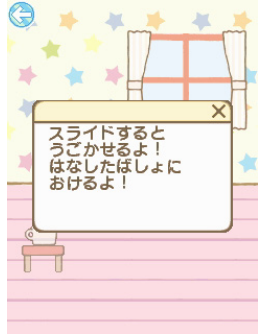

わくわくハウス

☆☆ わくわくハウス ☆☆

おさんぽに出かけたり、インテリアを配置してお部屋をカスタマイズしたり、すみっこぐらしたちと、ごはんやきせかえ等で一緒に遊ぶことができます。

おさんぽメニュー

おさんぽ  おでかけカメラ 

※おさんぽカメラは、おさんぽ中のみ使用できます。

すみっこたちをタッチしてみてね♪

わくわくハウスメニュー

ごはん  インテリア  おたのしみ 
 きせかえ  すみガチャ  おにわ 
 おともだち  ちょう 
 ほすう (きょうのほすう・ほすうパズル)

矢印ボタンをタッチするとメニューアイコンを送れます。

☆☆ ごはん ☆☆

すみっこぐらしに、ごはんをあげる事ができます。

ごはんをえらんでね!

  
 おにぎり いちご あめ

? ? ?
 ? ? ?

◀ ▶

☆☆ インテリア ☆☆

インテリアを配置して、お部屋をカスタマイズする事ができます。
 インテリアによっては、スライドして配置を決めることができるものや、複数個配置できるものもあります。

インテリアをえらんでね!

  
 ソファ テレビ コップ

? ? ?
 ? ? ?

◀ インテリアを けす ▶

☆☆ おたのしみ ☆☆

すみっこぐらしの色々なアクションをみる事ができます。

すみっことあそぼう!

 ? ?
 ? ? ?
 ? ?

わくわくハウス

☆☆ きせかえ ☆☆

すみっこぐらしを色々な洋服に着せ替えてファッションショーを見る事ができます。

☆☆ すみガチャ ☆☆

たねコインを使って、「カメラ」で使えるデコスタンプやカメラフレーム、「ムービー」で使えるムービーフレーム、「まちうけ」で使える待ち受け画面がゲットできます。

☆☆ おにわ ☆☆