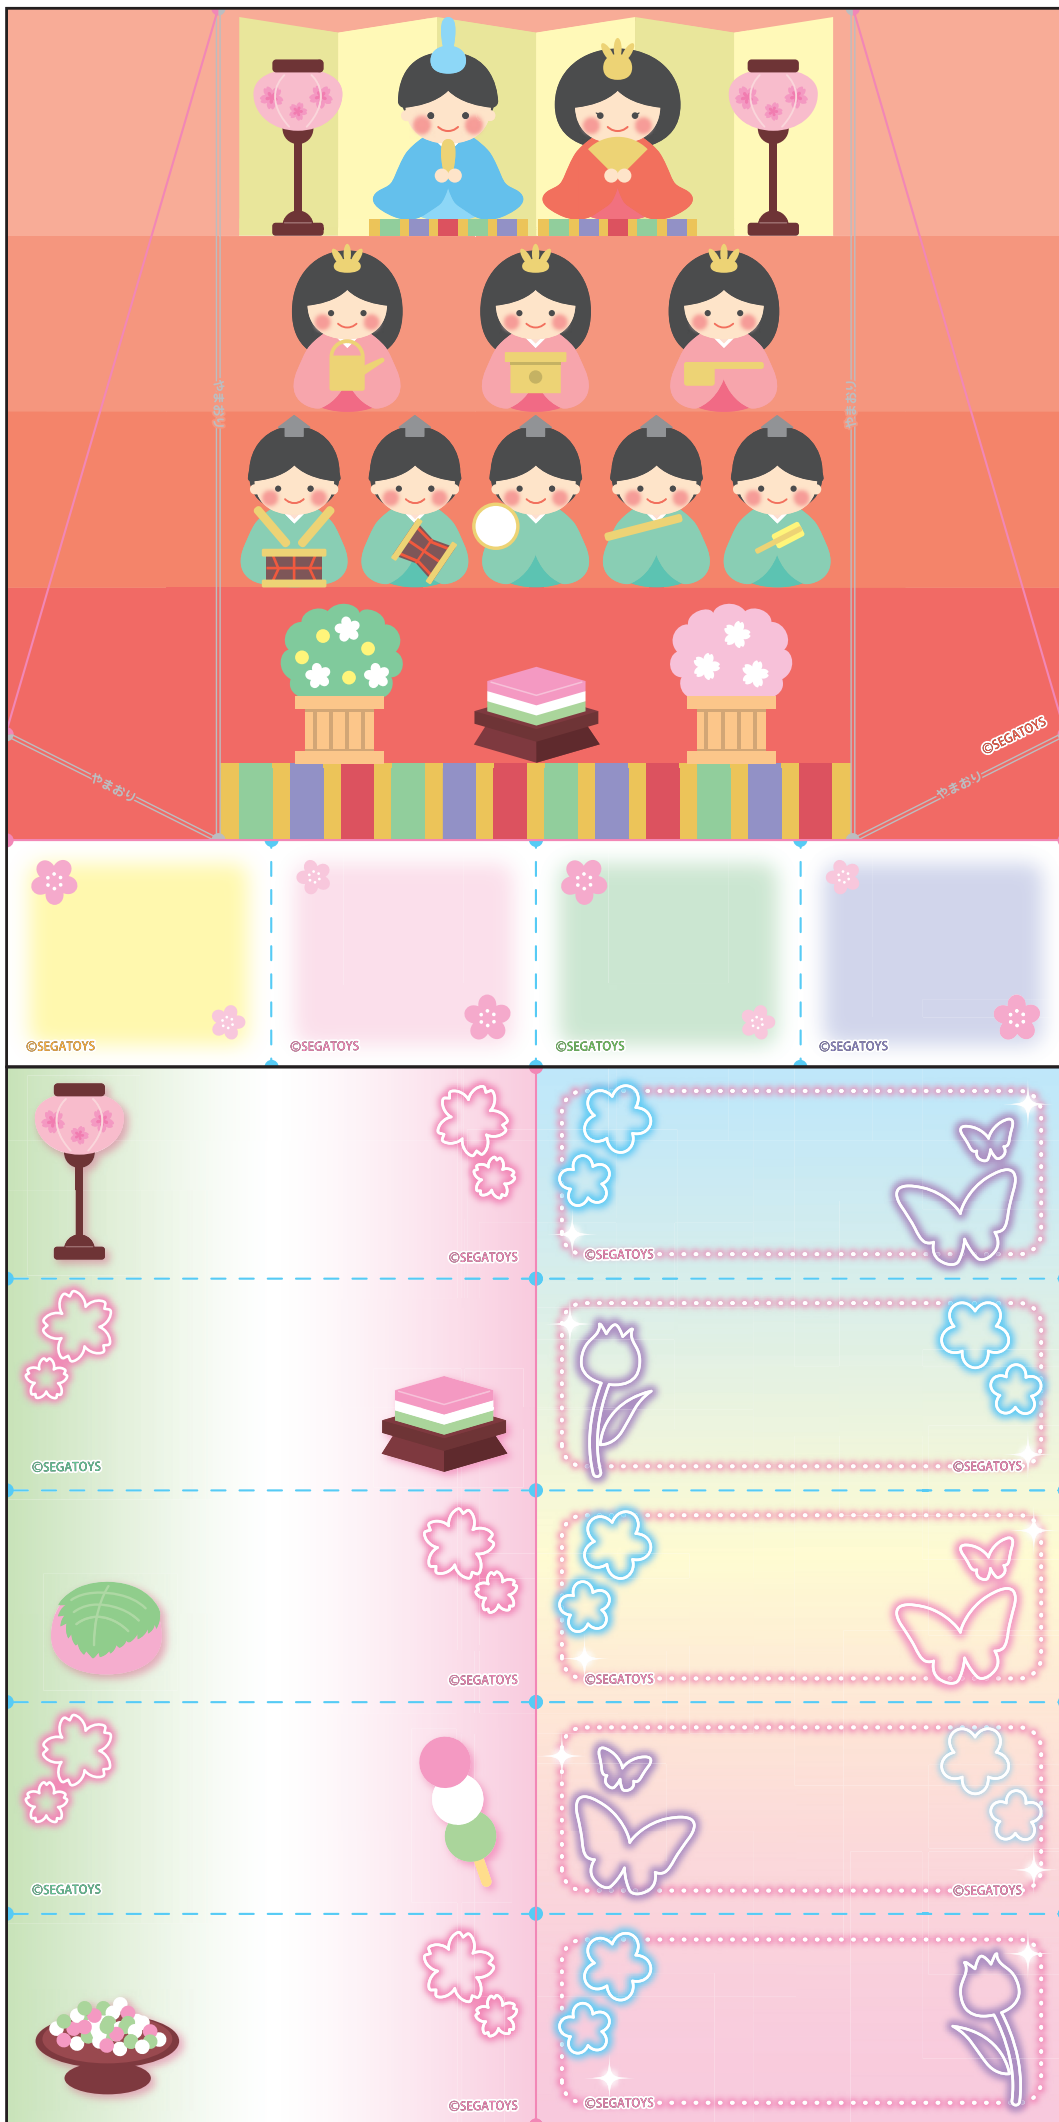

できあがりイメージ

＜使用上の注意＞

●ダウンロード専用デザイン紙は「メモもチケットもお手紙デザイナー(別売り)」以外には使用しないでください。●ダウンロード専用デザイン紙は「メモもチケットもお手紙デザイナー(別売り)」専用です。「メモもチケットもよくお読みの上、ご使用ください。●ダウンロード専用デザイン紙印刷の際は、用紙はA4サイズ、カラー印刷設定で印刷してください。●印刷用の紙は、普通紙、もしくはコピー用紙をお使いください。●厚みのある紙に印刷されずと「お手紙デザイナー」本体で切ることができない場合がございます。●ハサミを使用する部分は大人の方が行ってください。